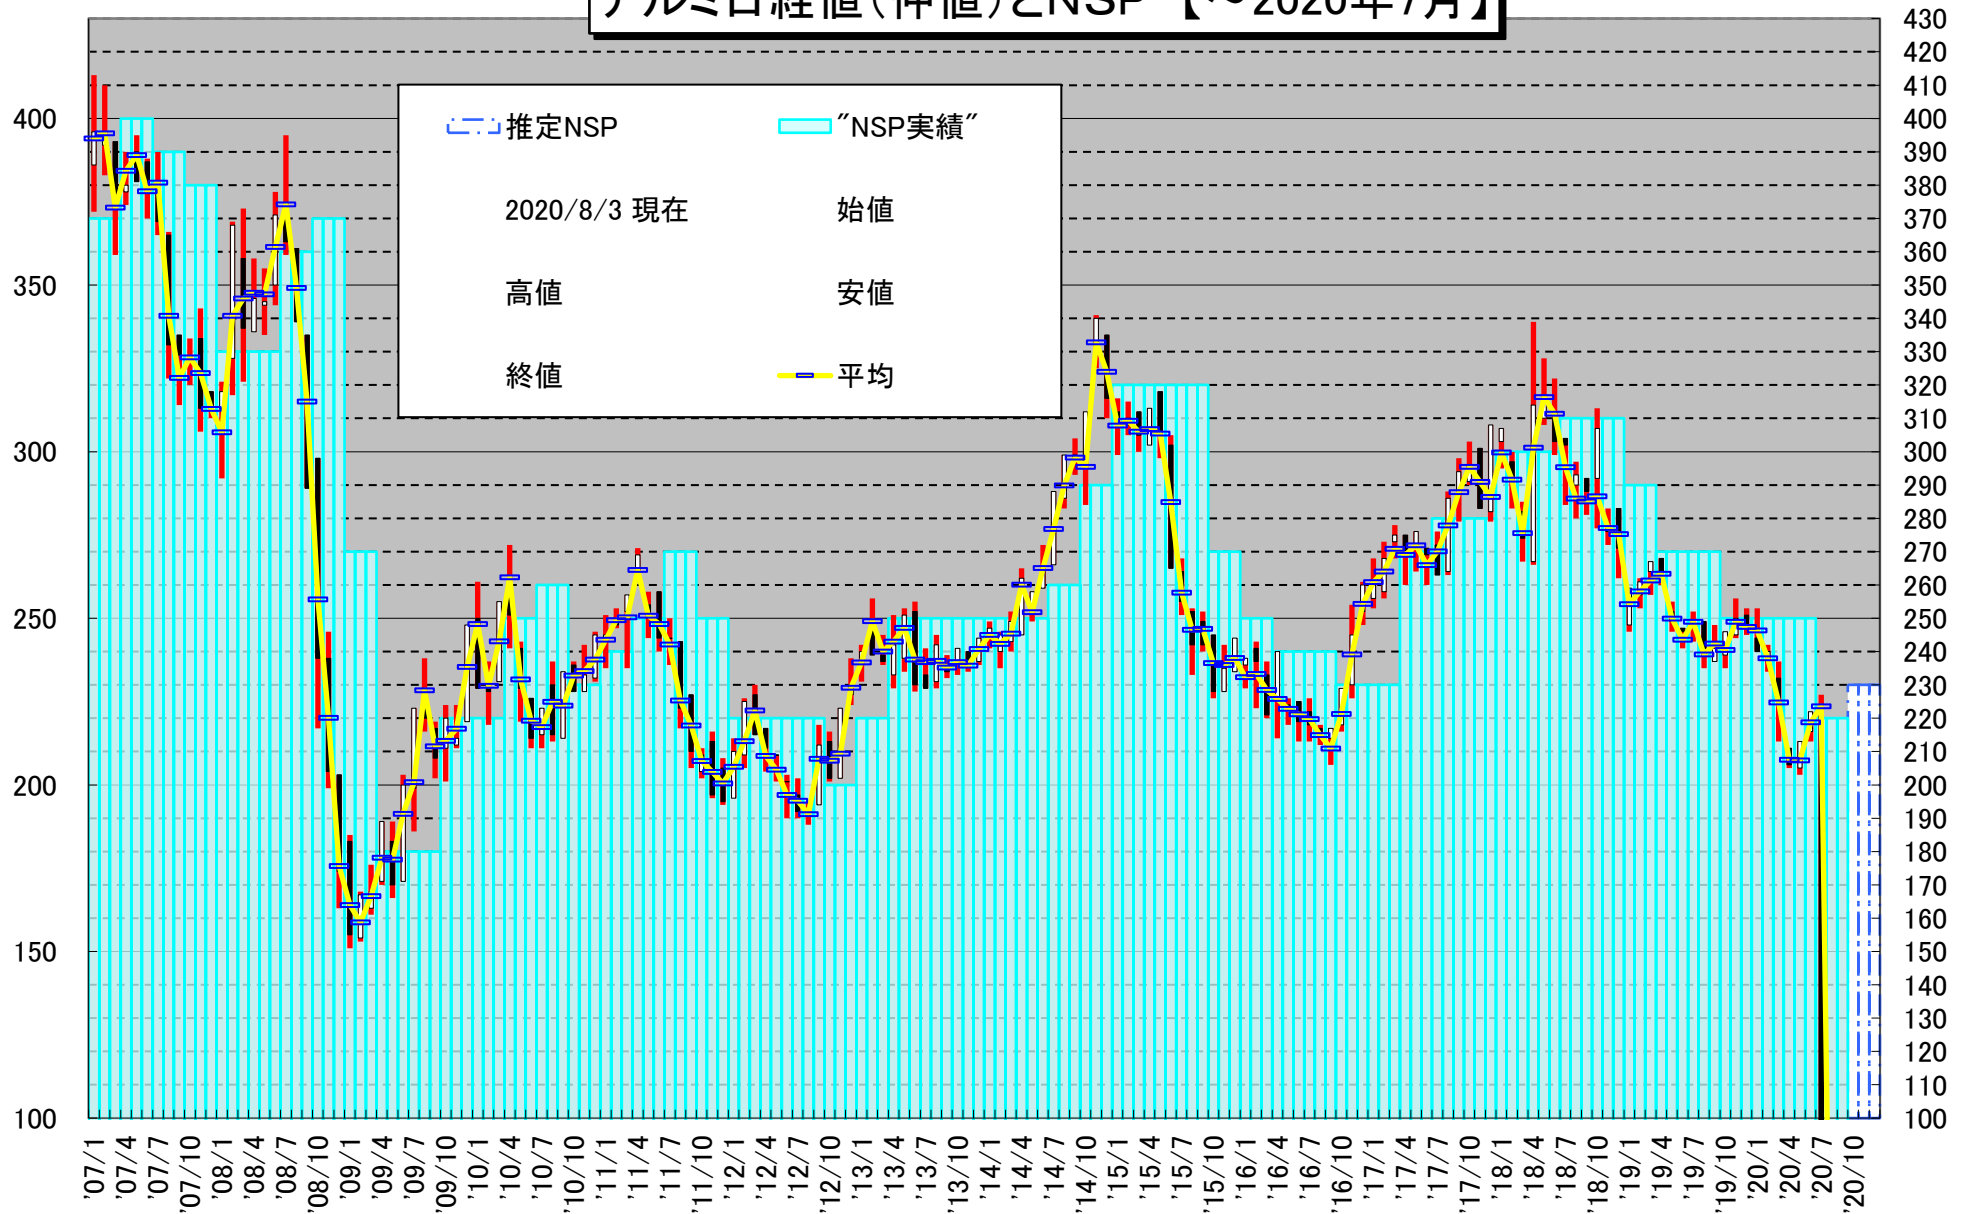

アルミ日経値(仲値)とNSP【～2020年7月】

※最新データは弊社ホームページを御参照願います

URL : <https://www.nihonshinkan.co.jp/>